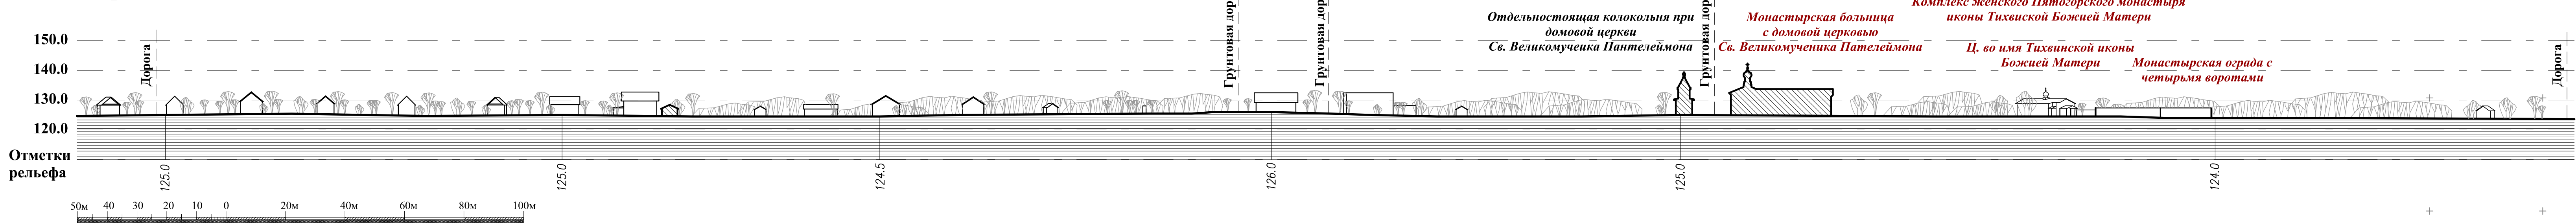

Контрольные лучевые сечения (разрезы)

Разрез 1-1 М 1:1000

Разрез 3-3 М 1:1000

Разрез 2-2 М 1:1000

Схема контрольных лучевых сечений (разрезов)