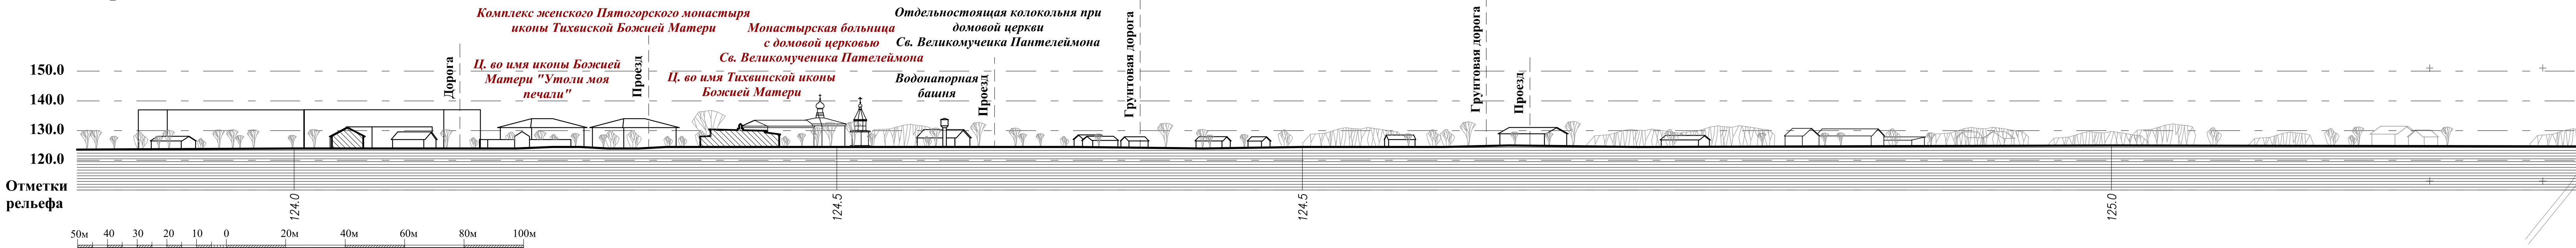

Контрольные лучевые сечения (разрезы)

Разрез 1-1 М 1:1000

Разрез 3-3 М 1:1000

Разрез 2-2 М 1:1000

Схема контрольных лучевых сечений (разрезов)