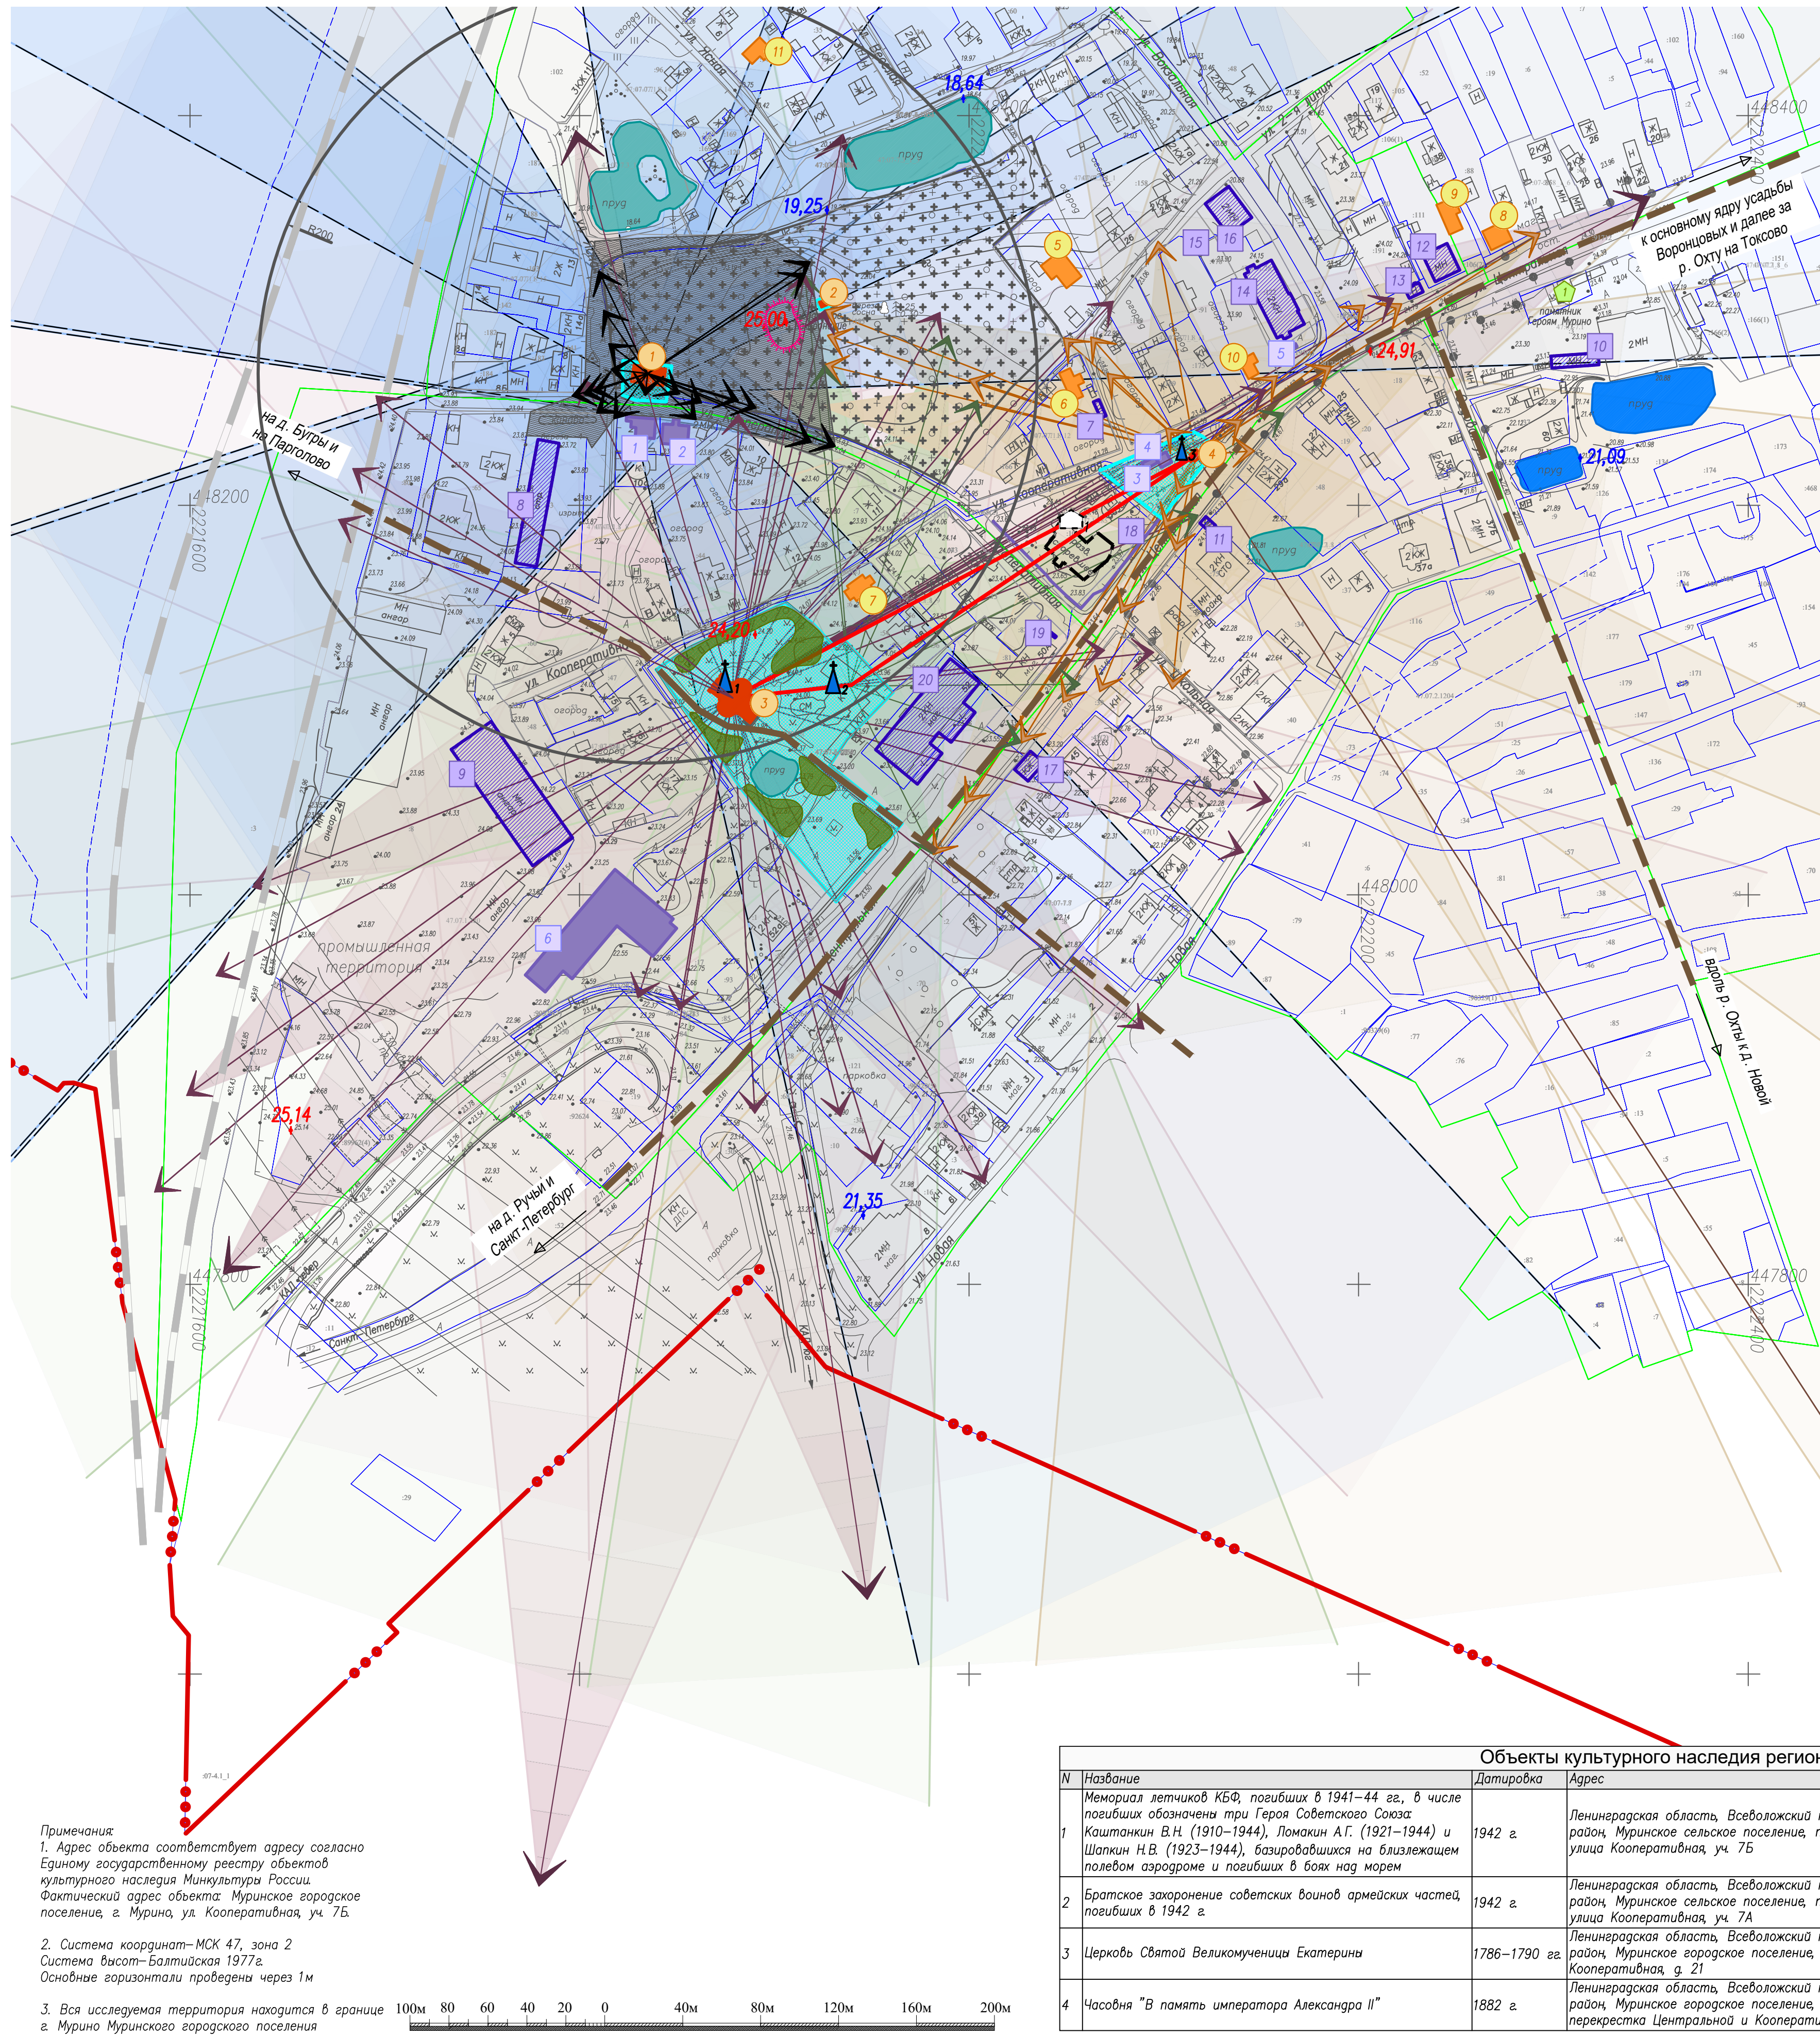

Проект зон охраны объекта культурного наследия регионального значения «Мемориал летчиков КБФ, погибших в 1941–44 гг., в числе погибших обозначены три Героя Советского Союза: Каштанкин В.Н. (1910–1944), Ломакин А.Г. (1921–1944) и Шапкин Н.В. (1923–1944), базировавшихся на близлежащем полево аэродроме и погибших в боях над морем», расположенного по адресу: Ленинградская область, Всеволожский муниципальный район, Муринское сельское поселение, поселок Мурино, улица Кооперативная, уч. 7Б
Схема ландшафтно-визуального анализа. М 1:2000

УСЛОВНЫЕ ОБОЗНАЧЕНИЯ:

Границы

- Граница населенного пункта г. Мурино
- Границы кадастровых кварталов
- Границы земельных участков, сведения о которых достаточны для определения их местоположения
- Установленные границы территории объекта культурного наследия

Объекты культурного наследия

- Объект культурного наследия регионального значения, номер по экспликации

Исторически ценные градостроительные объекты

- Исторически ценные градостроительные объекты, номер по экспликации
- Места утраченных исторически ценных градостроительных объектов, номер по экспликации

Монументы и мемориальные объекты

- Монумент, мемориальный объект, номер по экспликации

Здания современной застройки

- Здания современной застройки, не адаптированные к характеру исторической градостроительной среды, номер по экспликации
- Здания современной застройки, диссонирющие с характером исторической градостроительной среды, номер по экспликации
- Здания современной застройки, адаптированные к характеру исторической среды
- Хозяйственные постройки и пристройки

Градостроительные доминанты

- Культовая районная доминанта, номер по экспликации
- Культовая локальная доминанта, номер по экспликации

Рельеф и гидрография

- Пруды усадьбы Воронцовых зафиксированные на исторических планах сер. XX века
- Прочие существующие пруды, не зафиксированные на исторических планах
- Наивысшие точки рельефа
- Низшие точки рельефа

Природные территории и зеленые насаждения

- Зеленые насаждения на территории объекта культурного наследия "Церковь Святой Великомученицы Екатерины"

Исторически сложившаяся планировочная структура с классификацией по периодам

- Территория Старо-Муринского кладбища, зафиксированная на планах начала XX века

Видовые точки и видовые связи

- Видовые точки и видовые связи восприятия объекта культурного наследия "Мемориал летчиков КБФ, погибших в 1941–44 гг., в числе погибших обозначены три Героя Советского Союза: Каштанкин В.Н. (1910–1944), Ломакин А.Г. (1921–1944) и Шапкин Н.В. (1923–1944), базировавшихся на близлежащем полево аэродроме и погибших в боях над морем"
- Бассейн видимости объекта культурного наследия
- Видовые точки восприятия объекта культурного наследия "Церковь Святой Великомученицы Екатерины", сектор обзора
- Видовые точки восприятия объекта культурного наследия часовня "В память императора Александра II" в историко-градостроительной среде, сектор обзора
- Видовые точки восприятия Церкви Тихвинской иконы Божией Матери в историко-градостроительной среде, сектор обзора
- Композиционно-видовые связи существующие

Транспортная инфраструктура

- Исторические направления сухопутных трасс
- Исторические сухопутные трассы

Исторически ценные градостроительные объекты