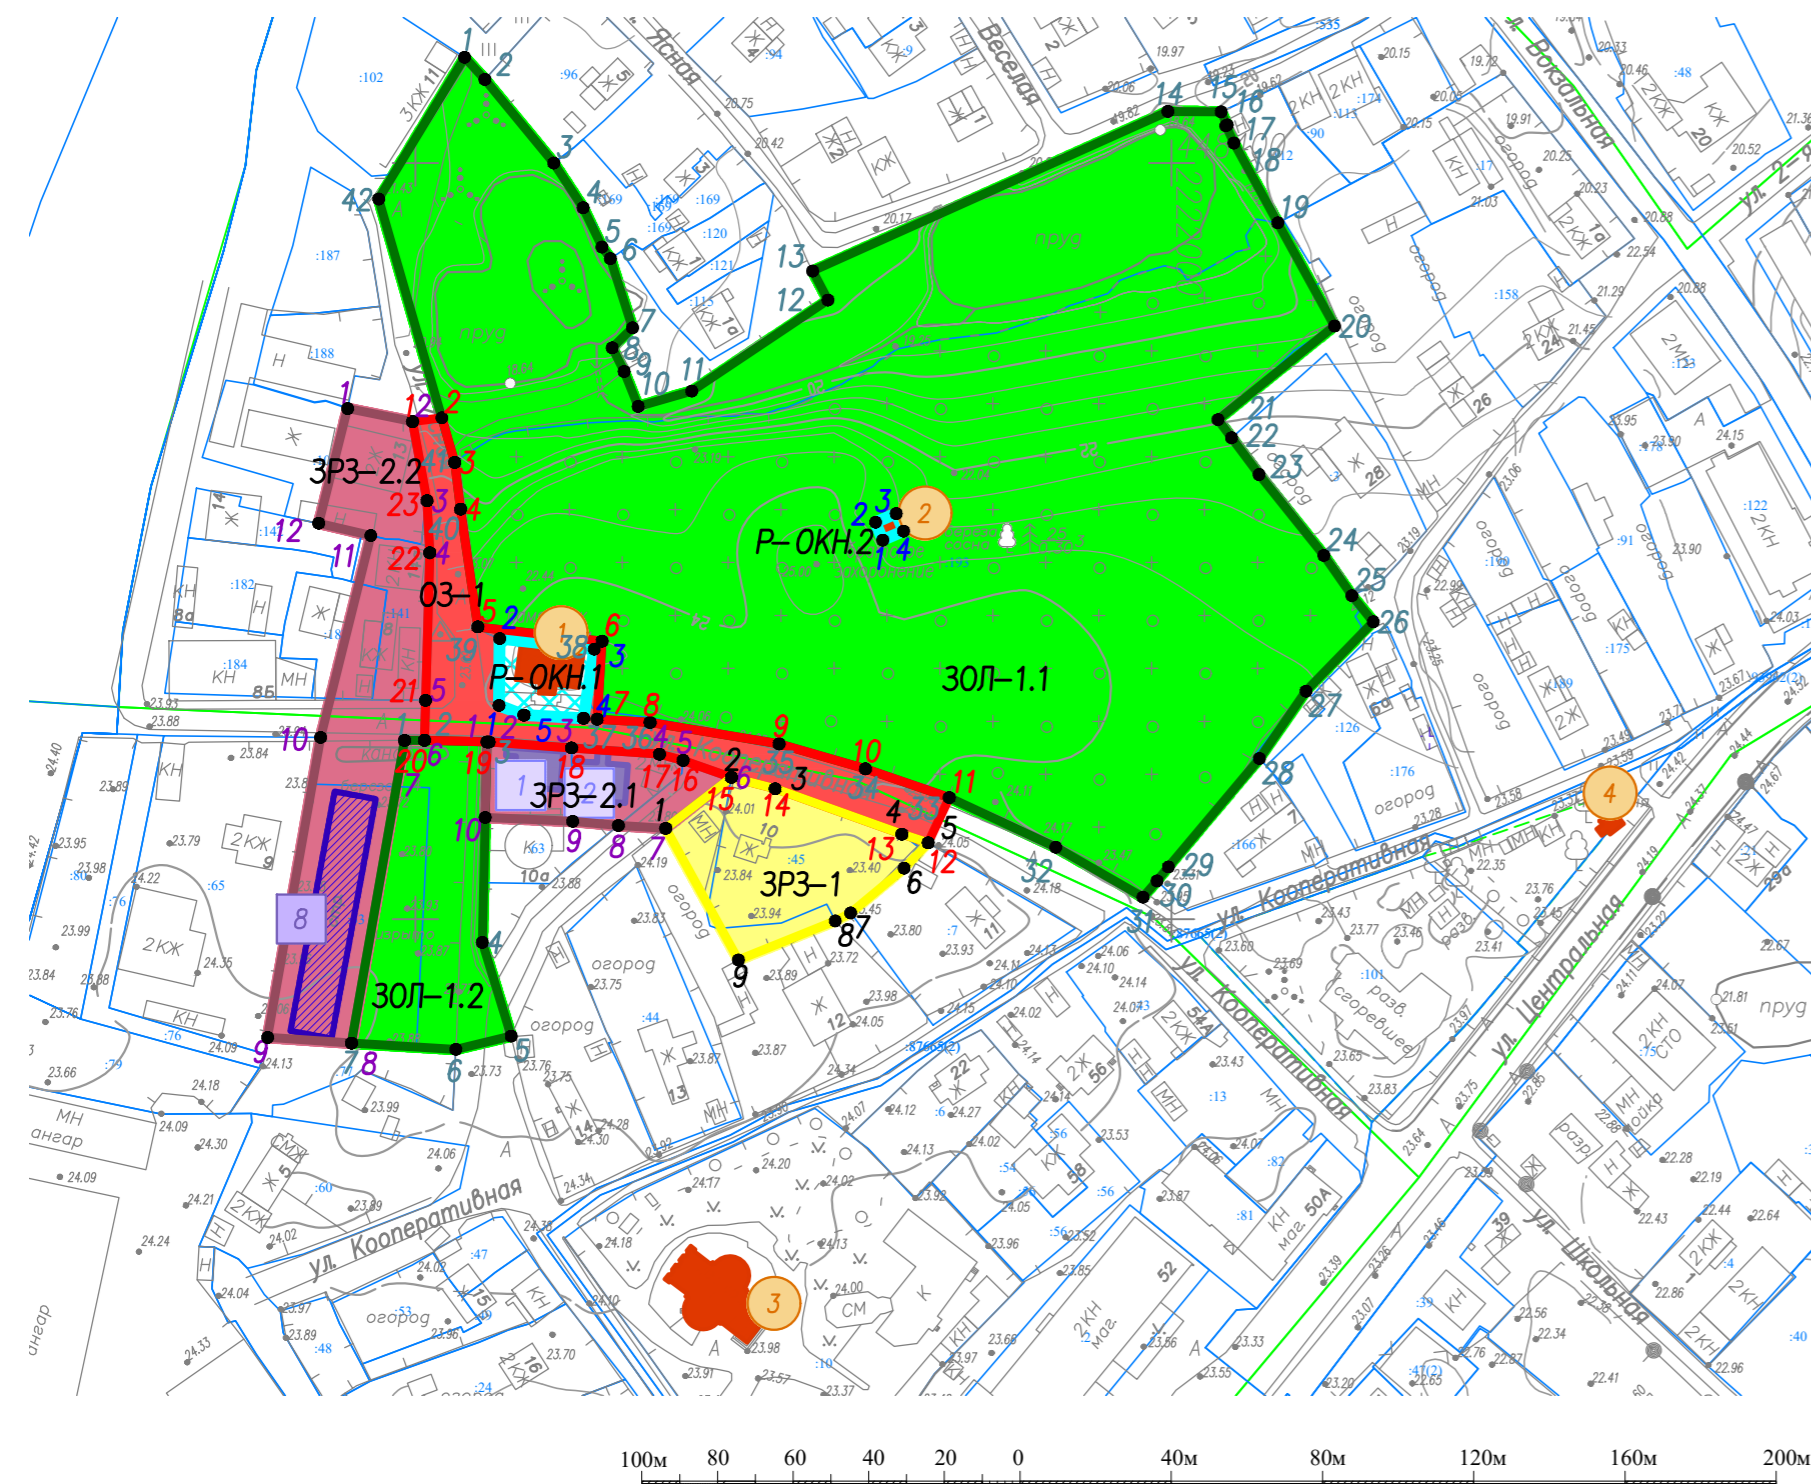

Проект зон охраны объекта культурного наследия регионального значения «Мемориал летчиков КБФ, погибших в 1941-44 гг., в числе погибших обозначены три Героя Советского Союза: Каштанкин В.Н. (1910-1944), Ломакин А.Г. (1921-1944) и Шапкин Н.В. (1923-1944), базировавшихся на близлежащем полевом аэродроме и погибших в боях над морем», расположенного по адресу: Ленинградская область, Всеволожский муниципальный район, Муринское сельское поселение, поселок Мурино, улица Кооперативная, уч. 7Б
 Карта (схема) зон охраны объекта культурного наследия, М 1:2000

УСЛОВНЫЕ ОБОЗНАЧЕНИЯ:

- Р-ОКН Территории объектов культурного наследия, утвержденные в установленном порядке
- Характерная поворотная точка территории объекта культурного наследия, утвержденной в установленном порядке, ее номер
- Зоны охраны объекта культурного наследия**
- ОЗ-1 охранная зона объекта культурного наследия
- характерная поворотная точка охранной зоны объекта культурного наследия, ее номер
- ЗРЗ-1 зона регулирования застройки и хозяйственной деятельности. Тип 1 – одноэтажная усадебная застройка
- характерная поворотная точка зоны регулирования застройки и хозяйственной деятельности. Тип 1 – одноэтажная усадебная застройка
- ЗРЗ-2 зона регулирования застройки и хозяйственной деятельности. Тип 2 – двухэтажная застройка (ЗРЗ-2 – участки ЗРЗ-2.1, ЗРЗ-2.2)
- характерная поворотная точка зоны регулирования застройки и хозяйственной деятельности. Тип 2 – двухэтажная застройка (ЗРЗ-2 – участки ЗРЗ-2.1, ЗРЗ-2.2), ее номер
- ЗОЛ-1 зона охраняемого природного ландшафта (ЗОЛ-1 – участки ЗОЛ-1.1, ЗОЛ-1.2)
- характерная поворотная точка зоны охраняемого природного ландшафта. (ЗОЛ-1 – участки ЗОЛ-1.1, ЗОЛ-1.2), ее номер

Объекты культурного наследия "Церковь Святой Великомуценцы Екатерины" и "Часовня "В память императора Александра II"", расположенные за пределами проектируемых зон охраны, нанесены на карту (схему) справочно, для понимания их местоположения.