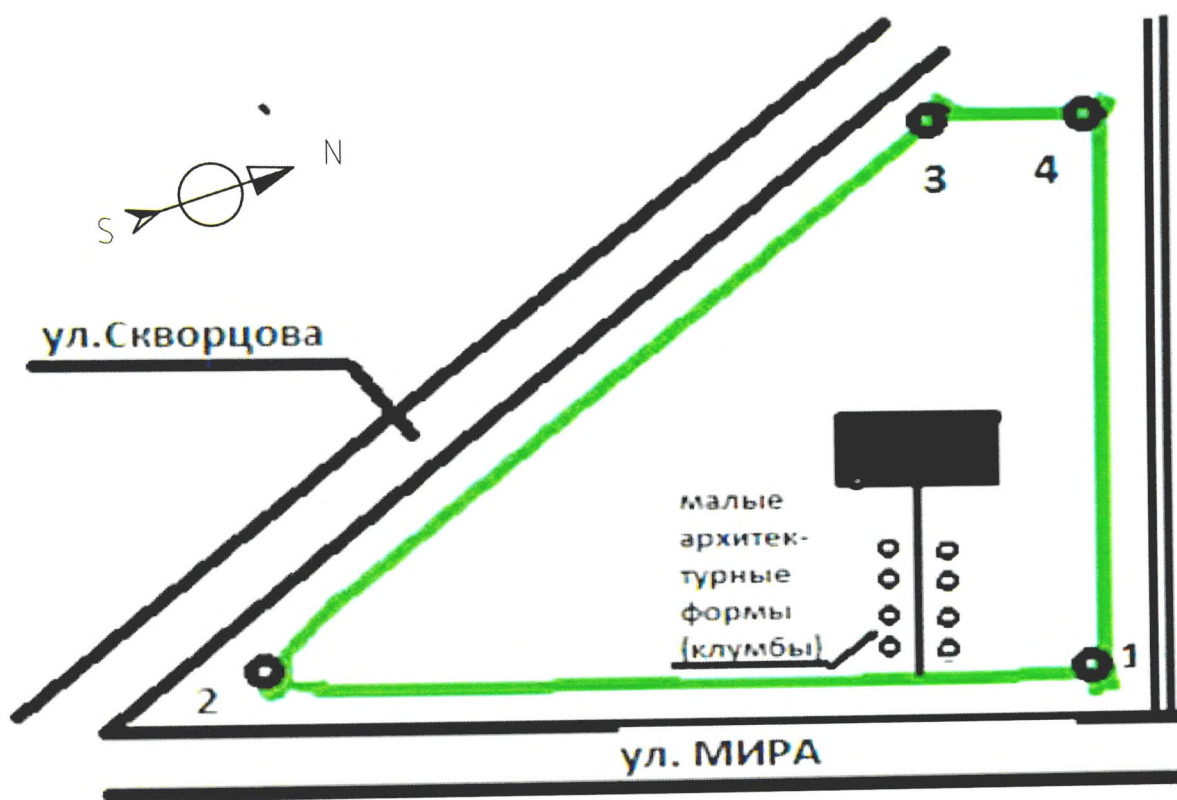

Карта (схема) границ территории выявленного объекта культурного наследия

- Описание границ территории выявленного объекта культурного наследия:
- от точки 1 до точки 2 – параллельно улице Мира
 - от точки 2 до точки 3 – параллельно улице Скворцова
 - от точки 3 до точки 4 – под углом 30 град. к улице Скворцова
 - от точки 4 до точки 1 – перпендикулярно ул. Мира (вдоль пешеходной дорожки).