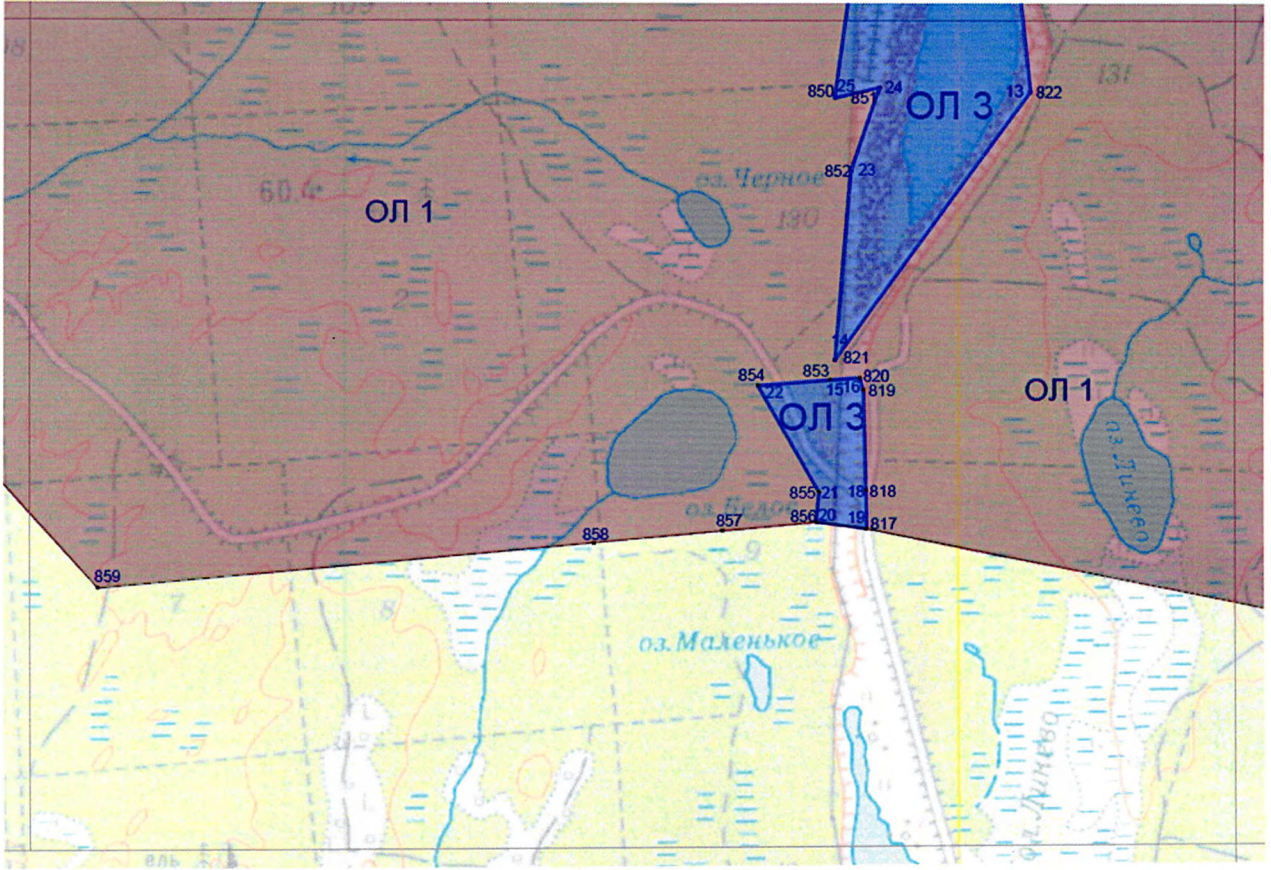

Лист 34

Каталоги координат характерных точек границ территории зон режимов использования земель в границах территории достопримечательного места «Военно-мемориальная зона «Прорыв блокады Ленинграда. 1941-1944 гг.»