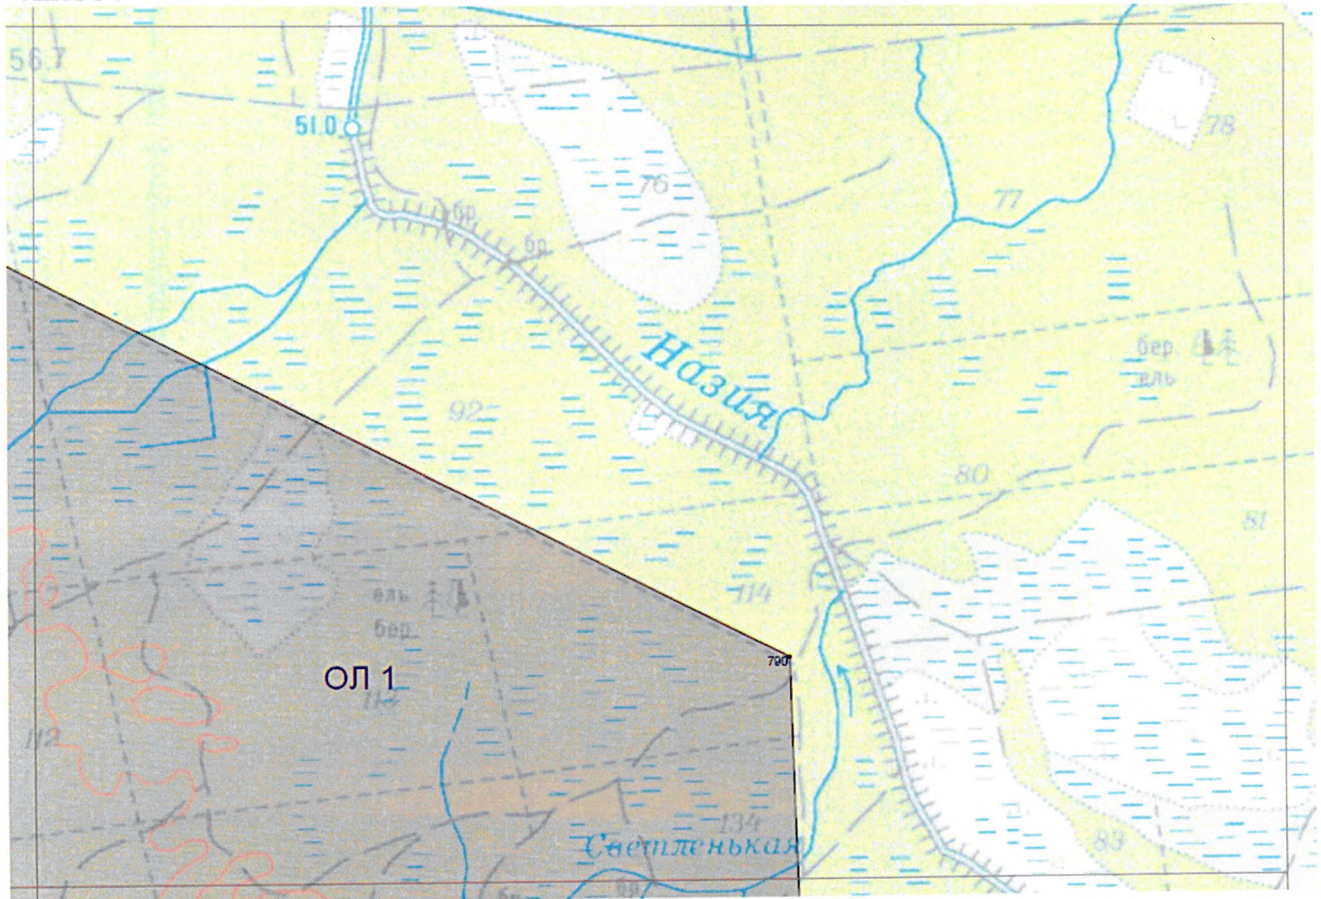

Лист 34

Каталоги координат характерных точек границ территории зон режимов использования земель в границах территории достопримечательного места «Военно-мемориальная зона «Прорыв блокады Ленинграда. 1941-1944 гг.»