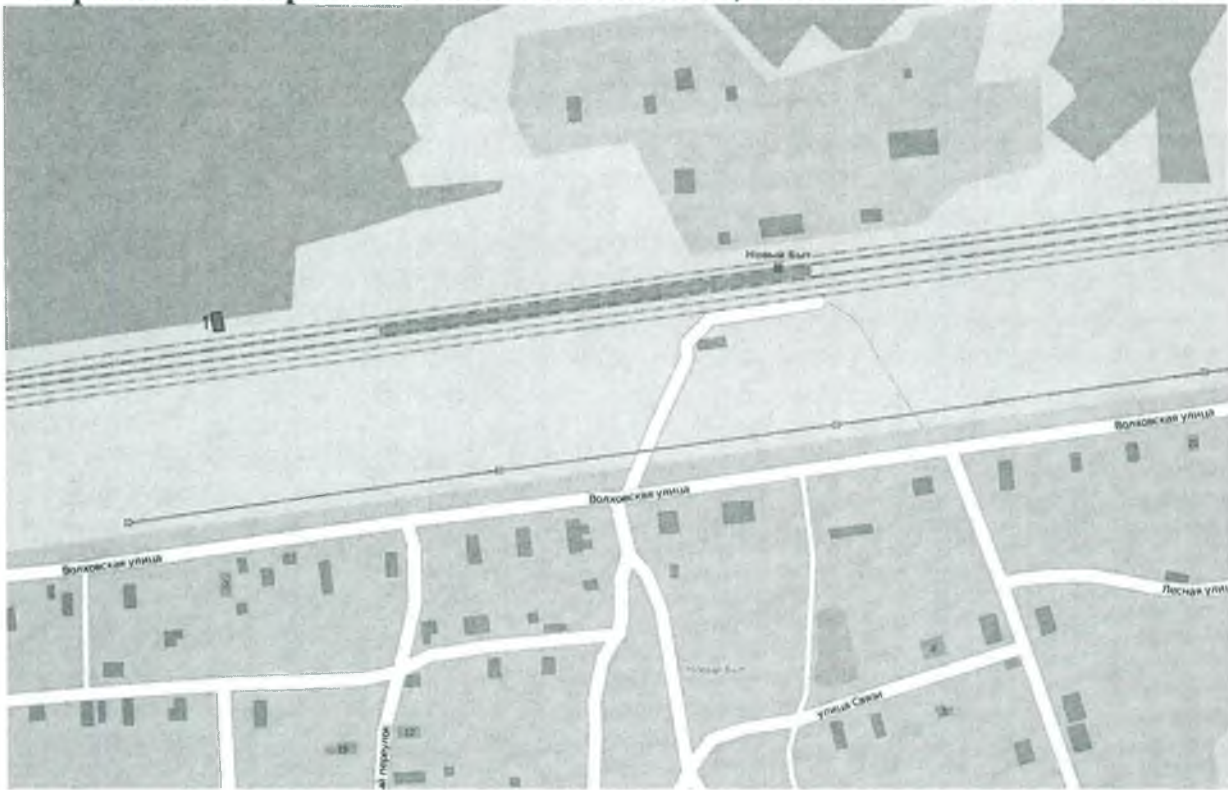

**Ситуационный план
объекта культурного наследия регионального значения
«Братское захоронение советских воинов, погибших в 1941-1944 гг.»**

М 1:4 000

Условные обозначения:

- - граница территории объекта культурного наследия регионального значения «Братское захоронение советских воинов, погибших в 1941-1944 гг.»