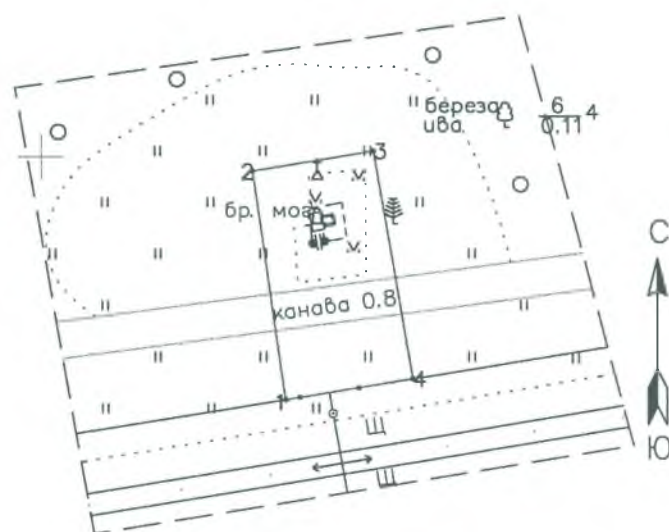

-  граница объекта культурного наследия
-  поворотная точка

Масштаб 1:500

**Координаты поворотных точек границ территории
объекта культурного наследия регионального значения
«Братское захоронение советских воинов, погибших в 1941-1944 гг.»**