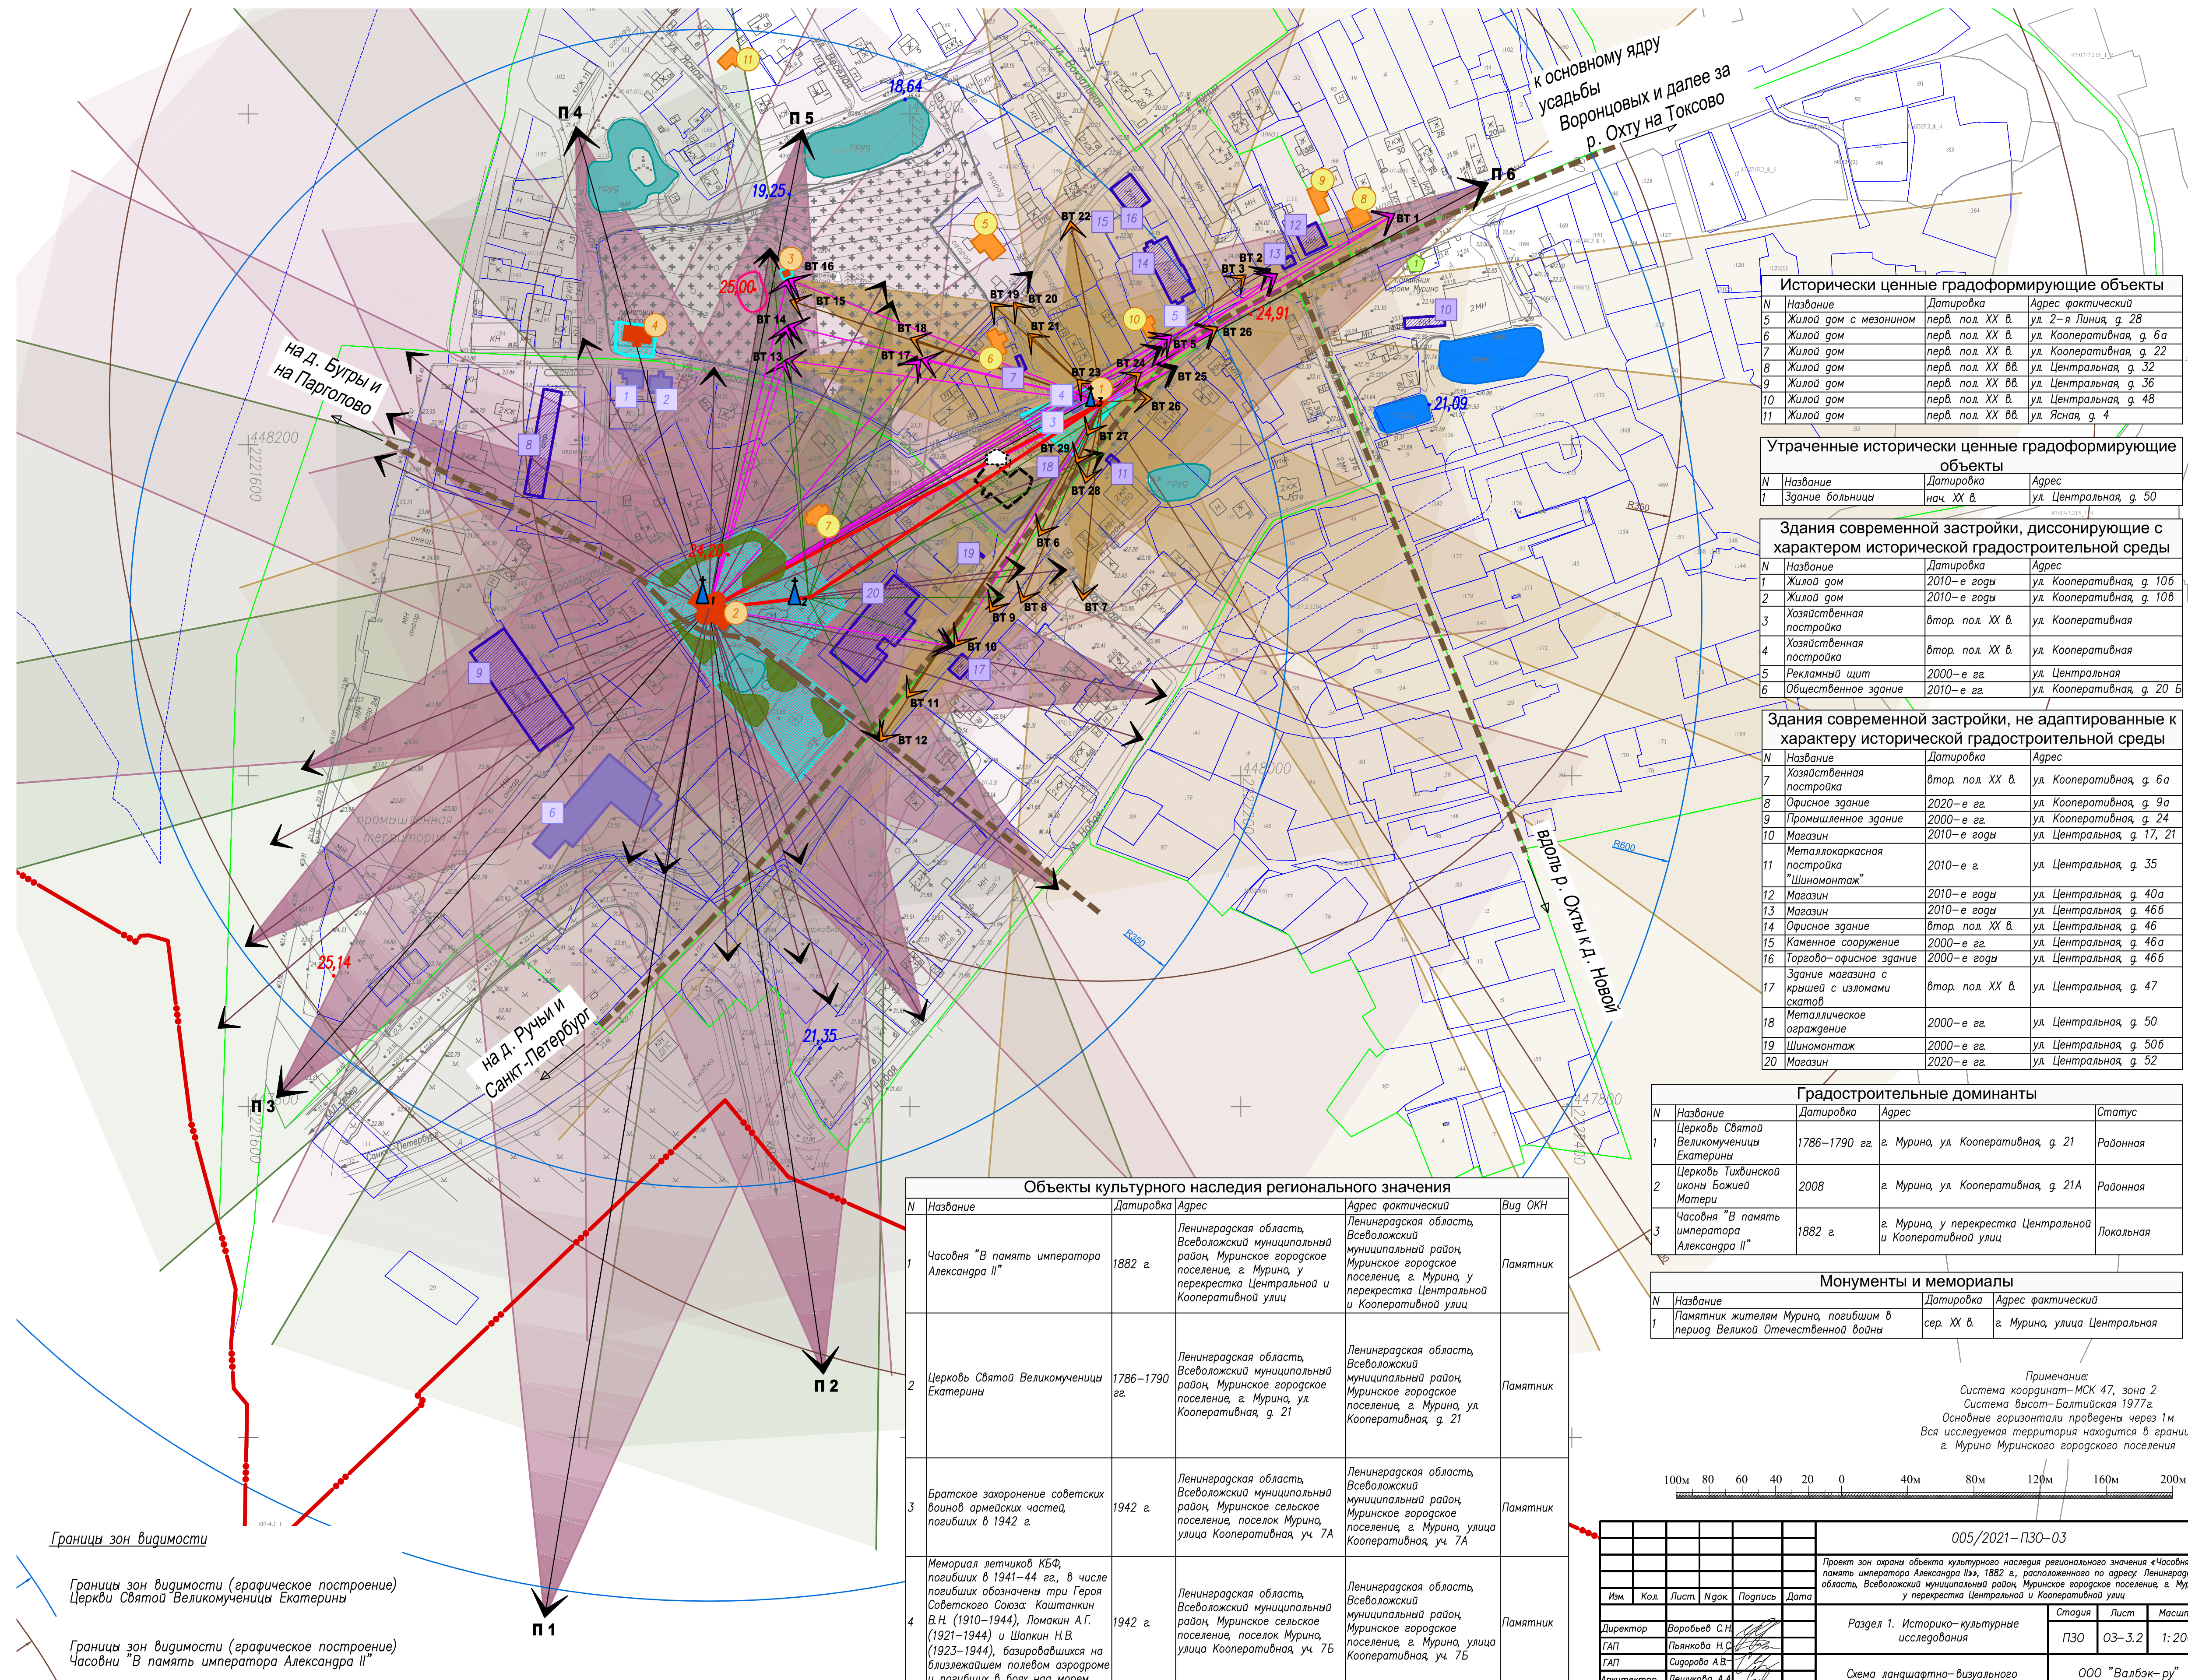

Природные территории и зеленые насаждения

- Зеленые насаждения на территории объекта культурного наследия «Церковь Святой Великомученицы Екатерины»

Исторически сложившаяся планировочная структура с классификацией по периодам

- Территория Старо-Муринского кладбища, зафиксированная на планах начала XX века

Видовые точки и видовые связи

- Видовые точки восприятия объекта культурного наследия Часовня «В память императора Александра II» в историко-градостроительной среде, сектор обзора
- Видовые точки и видовые связи восприятия двух объектов культурного наследия одновременно – Церкви Святой Великомученицы Екатерины и Часовни «В память императора Александра II»
- Видовые точки дальнего восприятия объекта культурного наследия «Церковь Святой Великомученицы Екатерины», сектор обзора
- Видовые точки восприятия объекта культурного наследия «Церковь Святой Великомученицы Екатерины» в историко-градостроительной среде, сектор обзора
- Видовые точки восприятия Церкви Тихвинской иконы Божией Матери в историко-градостроительной среде, сектор обзора
- Композиционно-видовые связи существующие

Транспортная инфраструктура

- Исторические направления сухопутных трасс
- Исторические сухопутные трассы

N	Название	Датировка	Адрес фактический
5	Жилой дом с мезонином	перв. пол. XX в.	ул. 2-я Лиция, г. 28
6	Жилой дом	перв. пол. XX в.	ул. Кооперативная, г. 6а
7	Жилой дом	перв. пол. XX в.	ул. Кооперативная, г. 22
8	Жилой дом	перв. пол. XX в.	ул. Центральная, г. 32
9	Жилой дом	перв. пол. XX в.	ул. Центральная, г. 36
10	Жилой дом	перв. пол. XX в.	ул. Центральная, г. 48
11	Жилой дом	перв. пол. XX в.	ул. Ясная, г. 4

N	Название	Датировка	Адрес
1	Здание больницы	нач. XX в.	ул. Центральная, г. 50

N	Название	Датировка	Адрес
1	Жилой дом	2010-е годы	ул. Кооперативная, г. 10б
2	Жилой дом	2010-е годы	ул. Кооперативная, г. 10б
3	Хозяйственная постройка	втор. пол. XX в.	ул. Кооперативная
4	Хозяйственная постройка	втор. пол. XX в.	ул. Кооперативная
5	Рекламный щит	2000-е гг.	ул. Центральная
6	Общественное здание	2010-е гг.	ул. Кооперативная, г. 20 Б

N	Название	Датировка	Адрес
7	Хозяйственная постройка	втор. пол. XX в.	ул. Кооперативная, г. 6а
8	Офисное здание	2020-е гг.	ул. Кооперативная, г. 9а
9	Промышленное здание	2000-е гг.	ул. Кооперативная, г. 24
10	Магазин	2010-е годы	ул. Центральная, г. 17, 21
11	Металлокаркасная постройка "Шнонмонтаж"	2010-е г.	ул. Центральная, г. 35
12	Магазин	2010-е годы	ул. Центральная, г. 40а
13	Магазин	2010-е годы	ул. Центральная, г. 46б
14	Офисное здание	втор. пол. XX в.	ул. Центральная, г. 46
15	Каменное сооружение	2000-е гг.	ул. Центральная, г. 46а
16	Торгово-офисное здание	2000-е годы	ул. Центральная, г. 46б
17	Здание магазина с крышей с изломами скатов	втор. пол. XX в.	ул. Центральная, г. 47
18	Металлическое ограждение	2000-е гг.	ул. Центральная, г. 50
19	Шнонмонтаж	2000-е гг.	ул. Центральная, г. 50б
20	Магазин	2020-е гг.	ул. Центральная, г. 52

N	Название	Датировка	Адрес	Статус
1	Церковь Святой Великомученицы Екатерины	1786-1790 гг.	г. Мурино, ул. Кооперативная, г. 21	Районная
2	Церковь Тихвинской иконы Божией Матери	2008	г. Мурино, ул. Кооперативная, г. 21А	Районная
3	Часовня «В память императора Александра II»	1882 г.	г. Мурино, у перекрестка Центральной и Кооперативной улиц	Локальная

N	Название	Датировка	Адрес фактический
1	Памятник жителям Мурино, погибшим в период Великой Отечественной войны	сер. XX в.	г. Мурино, улица Центральная