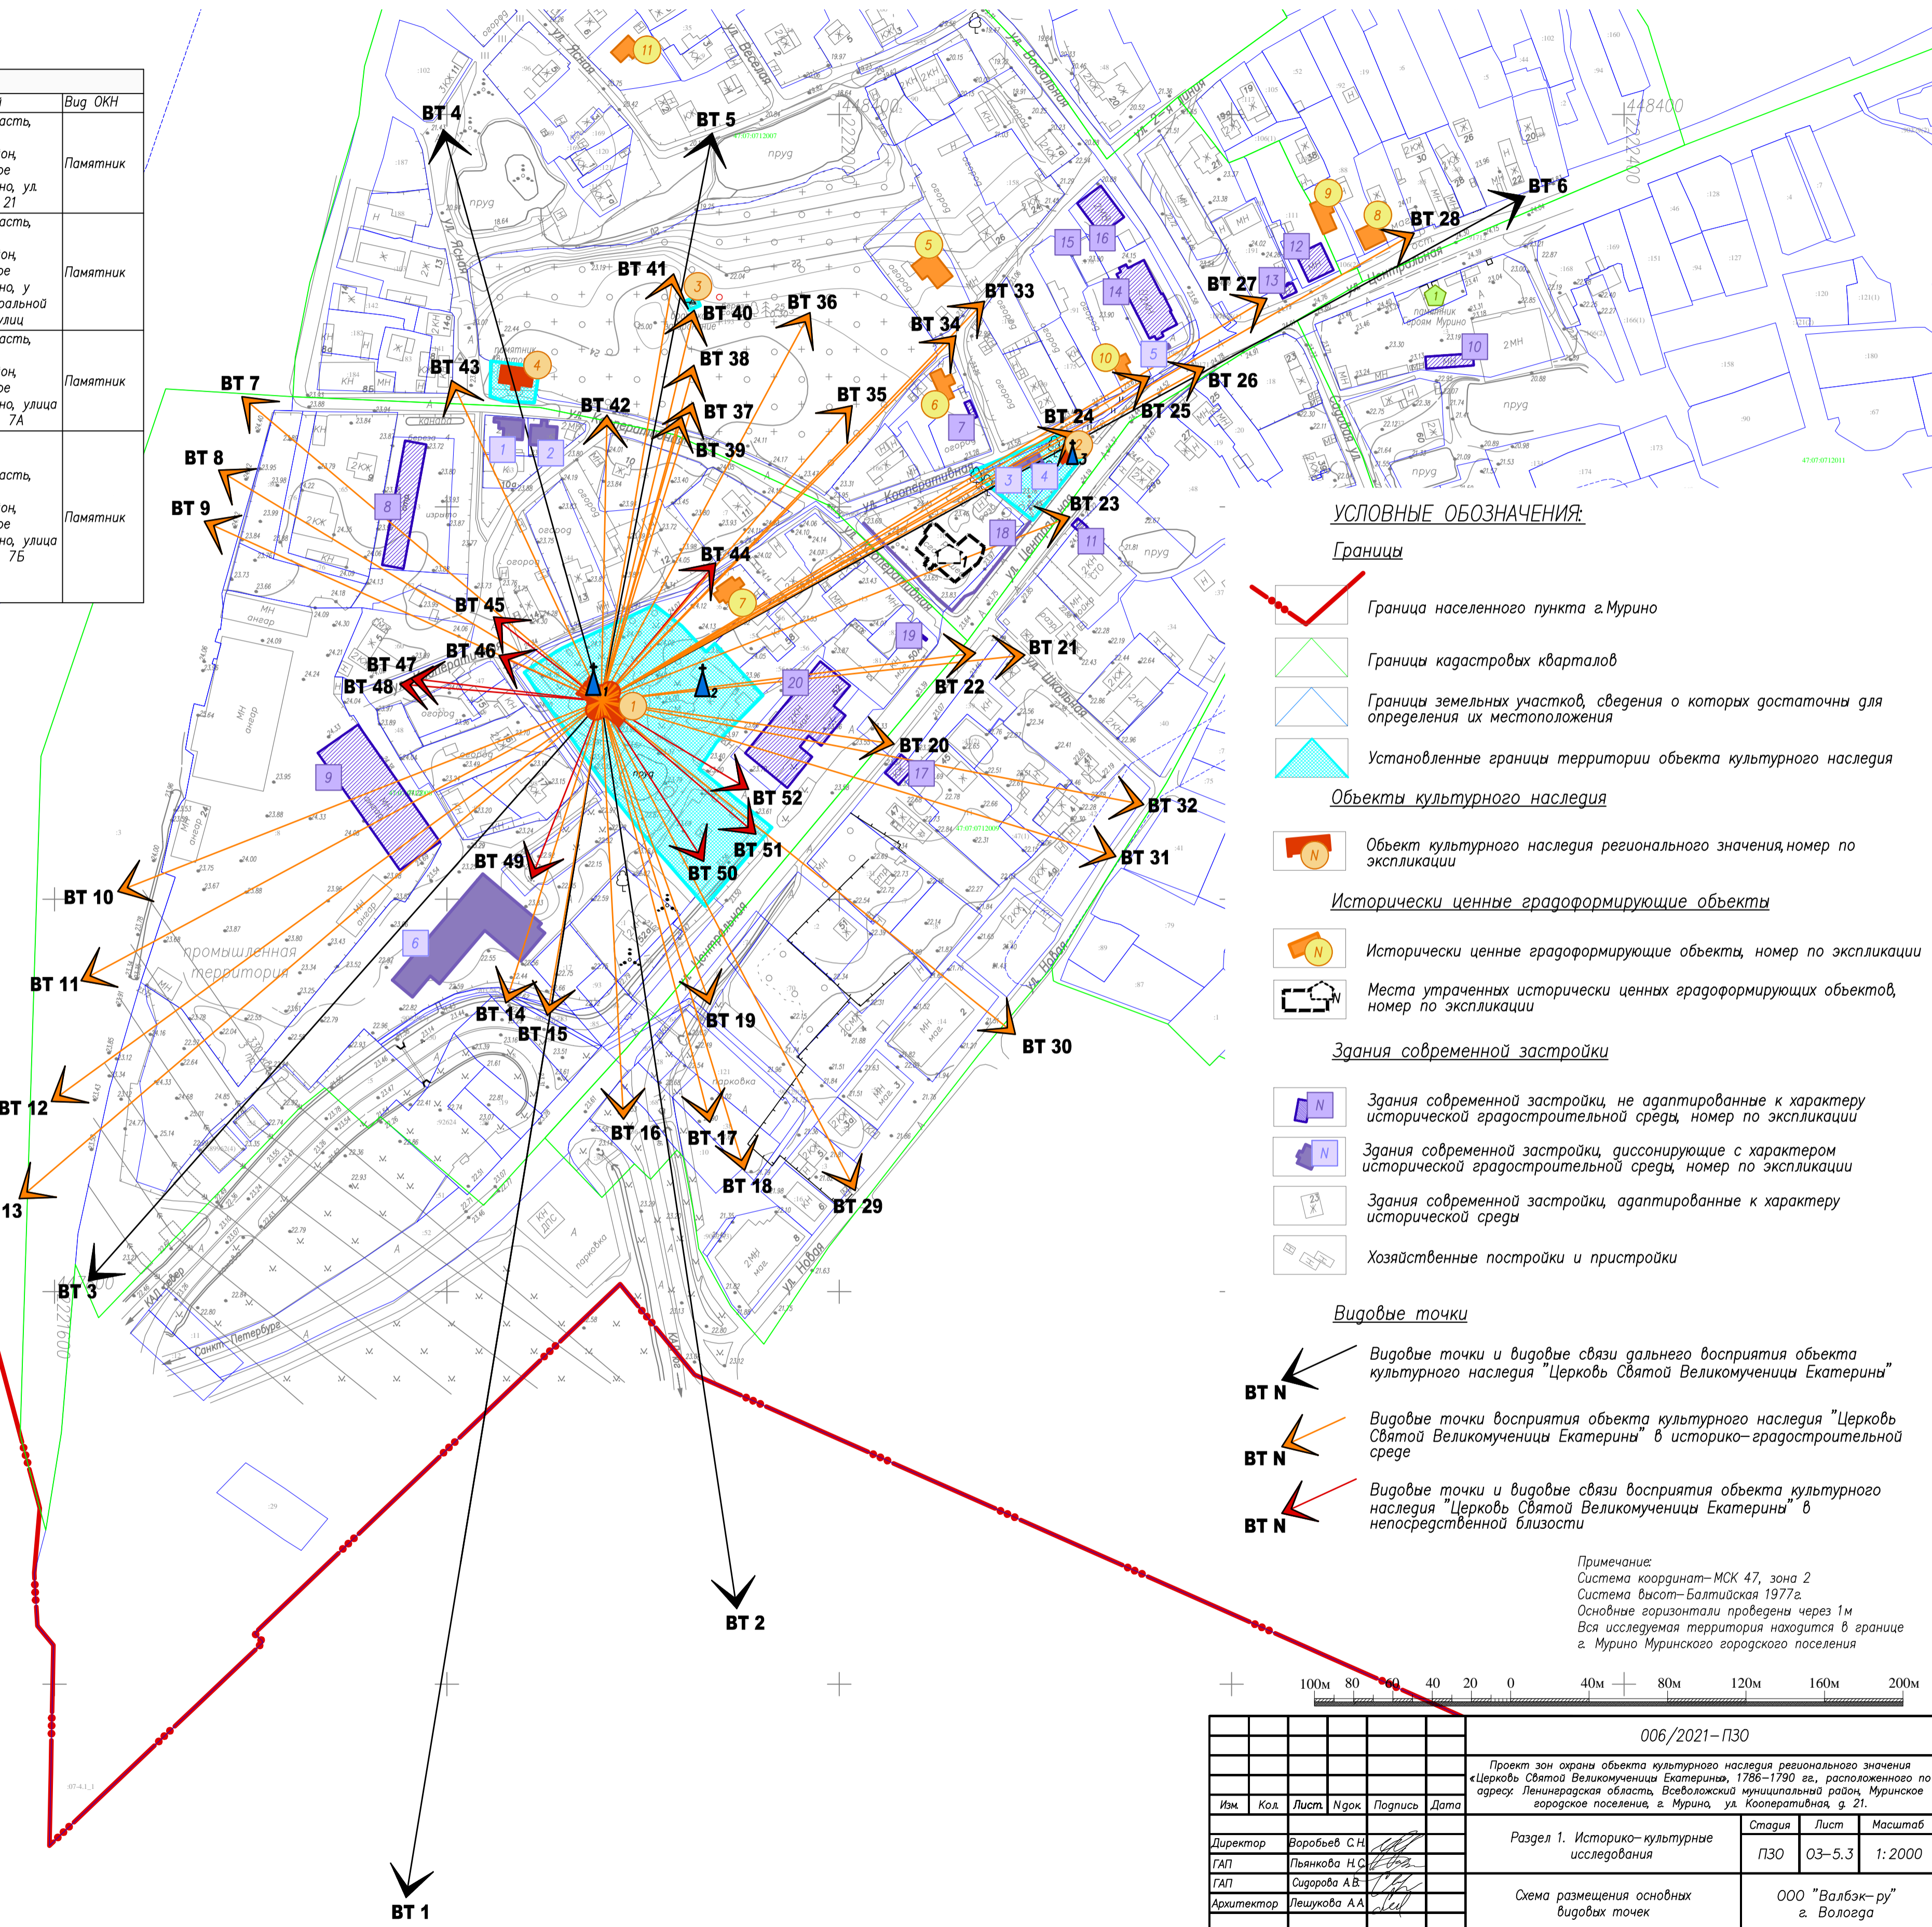

Градостроительные доминанты				
N	Название	Датировка	Адрес	Статус
1	Церковь Святой Великомученицы Екатерины	1786-1790 гг.	г. Мурино, ул. Кооперативная, д. 21	Районная
2	Церковь Тихвинской иконы Божией Матери	2008	г. Мурино, ул. Кооперативная, д. 21А	Районная
3	Часовня "В память императора Александра II"	1882 г.	г. Мурино, у перекрестка Центральной и Кооперативной улиц	Локальная

Монументы и мемориалы			
N	Название	Датировка	Адрес фактический
1	Памятник жителям Мурино, погибшим в период Великой Отечественной войны	сер. XX в.	г. Мурино, улица Центральная

Примечание:
Система координат—МСК 47, зона 2
Система высот—Балтийская 1977г.
Основные горизонталы проведены через 1м
Вся исследуемая территория находится в границе г. Мурино Муринского городского поселения

006/2021-ПЗ0				
Проект зон охраны объекта культурного наследия регионального значения «Церковь Святой Великомученицы Екатерины», 1786-1790 гг., расположенного по адресу: Ленинградская область, Всеволожский муниципальный район, Муринское городское поселение, г. Мурино, ул. Кооперативная, д. 21.				
Им.	Кол.	Лист	Игол	Подпись
Директор	Воробьев С.И.			
ГАП	Пьянкова Н.С.			
ГАП	Сидорова А.В.			
Архитектор	Лешкова А.А.			
Раздел 1. Историко-культурные исследования			Страница	Лист
Схема размещения основных видовых точек			ПЗ0	03-5.3
			Масштаб	
			1:2000	
			ООО "Валбэк-ру" г. Вологда